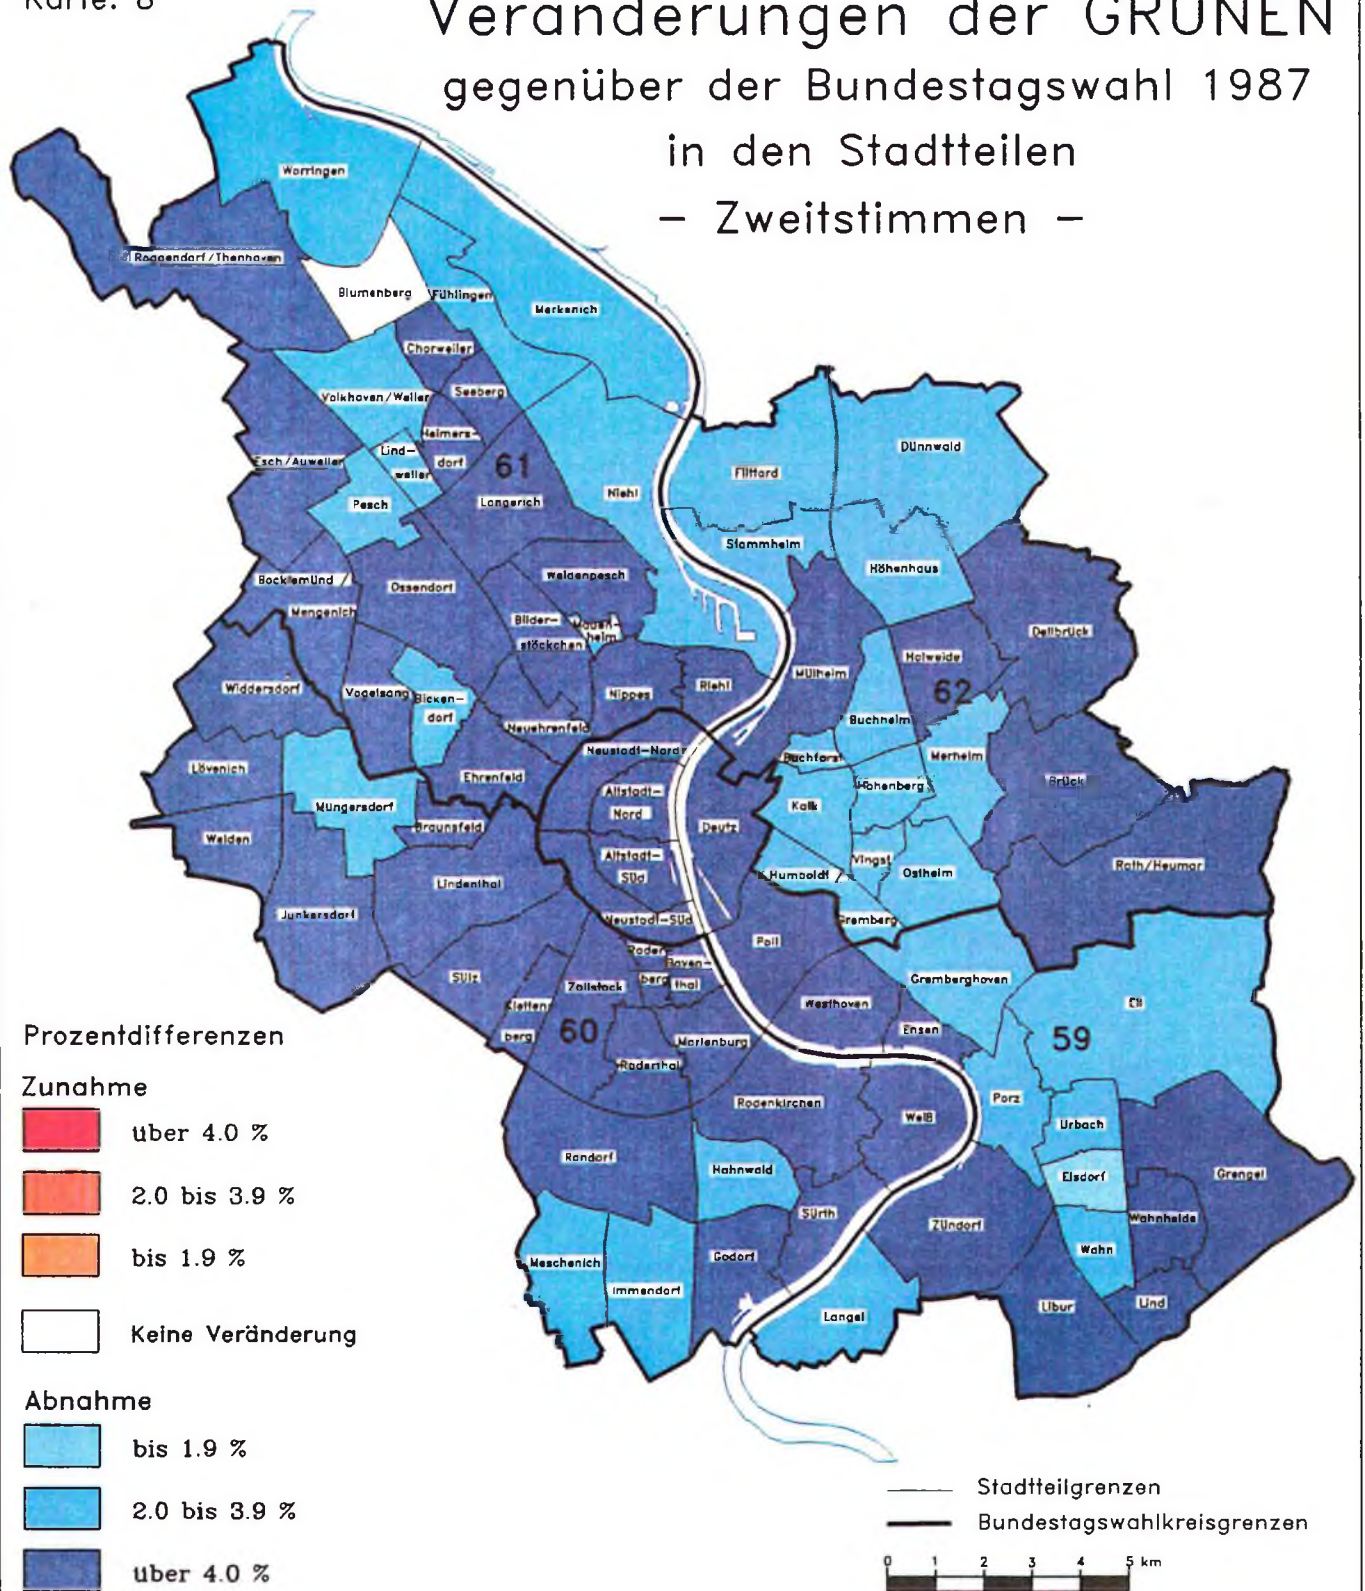

Zweitstimmenanteile der GRÜNEN in den Stadtteilen

Bundestagswahl in Köln am 2. Dezember 1990

Karte: 5

Zweitstimmenanteile der F.D.P. in den Stadtteilen

Bundestagswahl in Köln am 2. Dezember 1990

Karte: 6

Veränderungen der SPD gegenüber der Bundestagswahl 1987 in den Stadtteilen – Zweitstimmen –

Bundestagswahl in Köln am 2. Dezember 1990

Karte: 7

Veränderungen der CDU gegenüber der Bundestagswahl 1987 in den Stadtteilen – Zweitstimmen –

Bundestagswahl in Köln am 2. Dezember 1990

Karte: 8

Veränderungen der GRÜNEN gegenüber der Bundestagswahl 1987 in den Stadtteilen – Zweitstimmen –

Bundestagswahl in Köln am 2. Dezember 1990

Karte: 9

Veränderungen der F.D.P. gegenüber der Bundestagswahl 1987 in den Stadtteilen – Zweitstimmen –