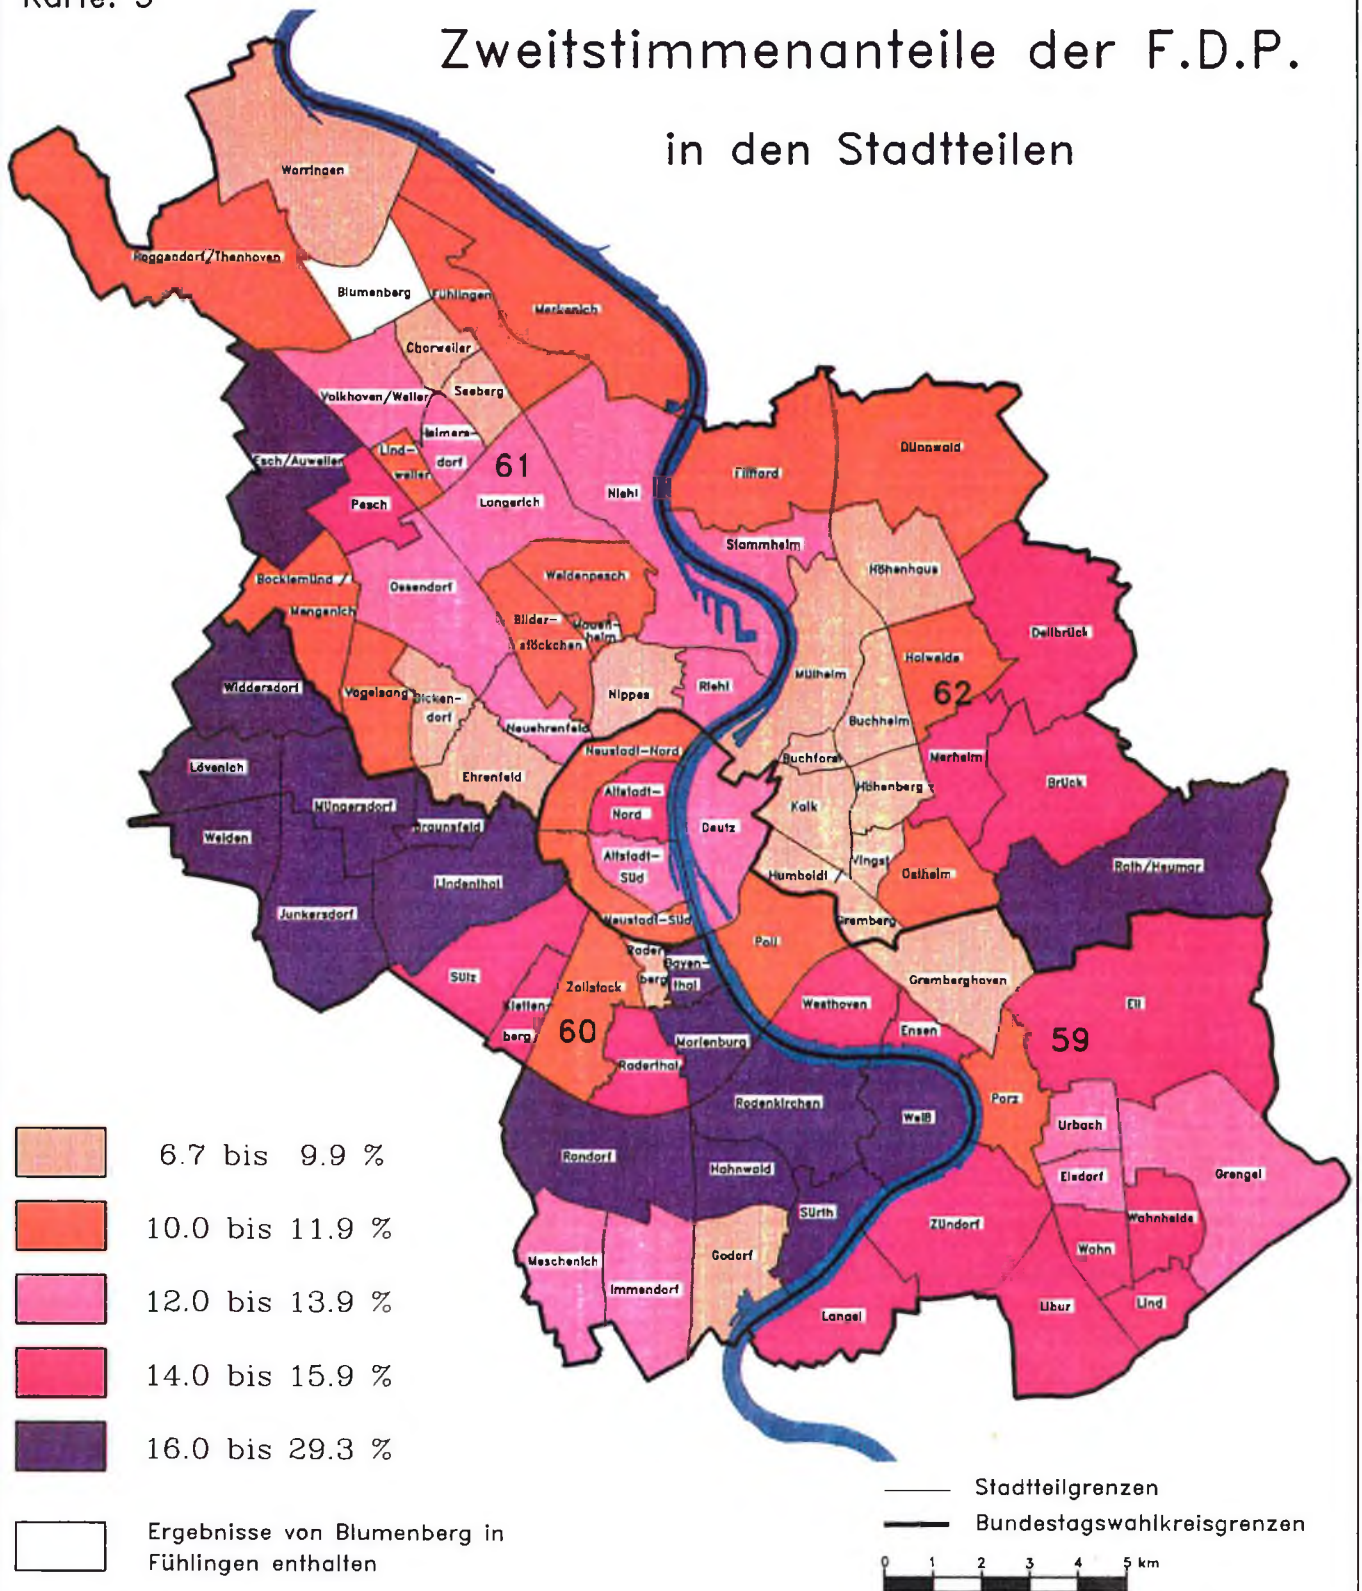

Bundestagswahl in Köln am 2. Dezember 1990

Prozentdifferenz zwischen SPD und CDU in den Stadtteilen – Zweitstimmen –

Bundestagswahl in Köln am 2. Dezember 1990

Karte: 1

Wahlbeteiligung in den Stadtteilen

Bundestagswahl in Köln am 2. Dezember 1990

Karte: 2

Zweitstimmenanteile der SPD in den Stadtteilen

Bundestagswahl in Köln am 2. Dezember 1990

Karte: 3

Zweitstimmenanteile der CDU in den Stadtteilen

Bundestagswahl in Köln am 2. Dezember 1990

Karte: 4

Zweitstimmenanteile der GRÜNEN in den Stadtteilen

Bundestagswahl in Köln am 2. Dezember 1990

Karte: 5

Zweitstimmenanteile der F.D.P. in den Stadtteilen

Bundestagswahl in Köln am 2. Dezember 1990

Karte: 6

Veränderungen der SPD gegenüber der Bundestagswahl 1987 in den Stadtteilen – Zweitstimmen –

Bundestagswahl in Köln am 2. Dezember 1990

Karte: 9

Veränderungen der F.D.P. gegenüber der Bundestagswahl 1987 in den Stadtteilen – Zweitstimmen –