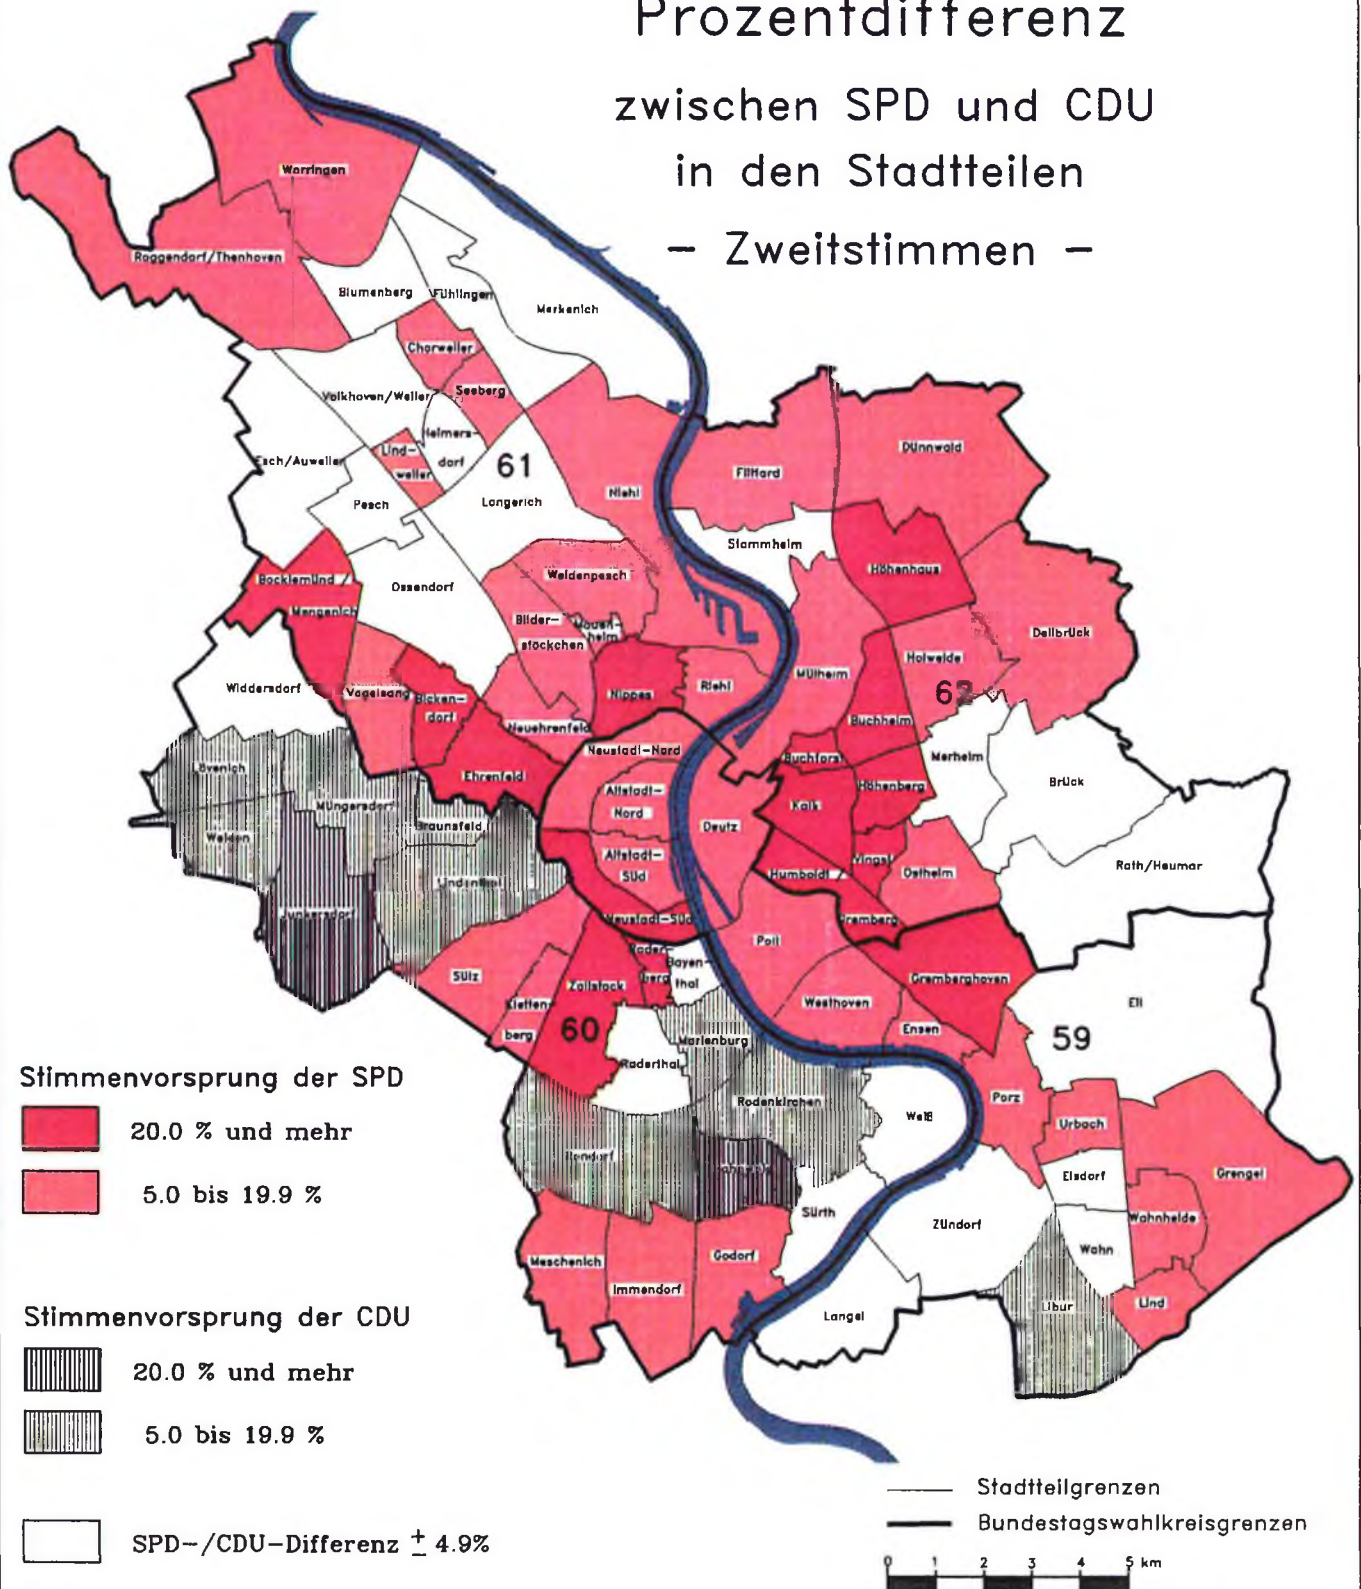

Kölner Statistische Nachrichten

1990 S 11
ISSN0933-632X

**Bundestagswahl
am 2. Dezember 1990
in Köln**

Ergebnisse und Kurzanalyse

Bundestagswahl in Köln am 2. Dezember 1990

Zweitstimmenanteile der Parteien in den Bundestagswahlkreisen

Bundestagswahl in Köln am 2. Dezember 1990

Prozentdifferenz zwischen SPD und CDU in den Stadtteilen – Zweitstimmen –

Bundestagswahl in Köln am 2. Dezember 1990

Karte: 1

Wahlbeteiligung in den Stadtteilen

Bundestagswahl in Köln am 2. Dezember 1990

Karte: 2

Zweitstimmenanteile der SPD in den Stadtteilen

Bundestagswahl in Köln am 2. Dezember 1990

Karte: 3

Zweitstimmenanteile der CDU in den Stadtteilen

Bundestagswahl in Köln am 2. Dezember 1990

Karte: 4

Bundestagswahl in Köln am 2. Dezember 1990

Karte: 9

Veränderungen der F.D.P. gegenüber der Bundestagswahl 1987 in den Stadtteilen – Zweitstimmen –