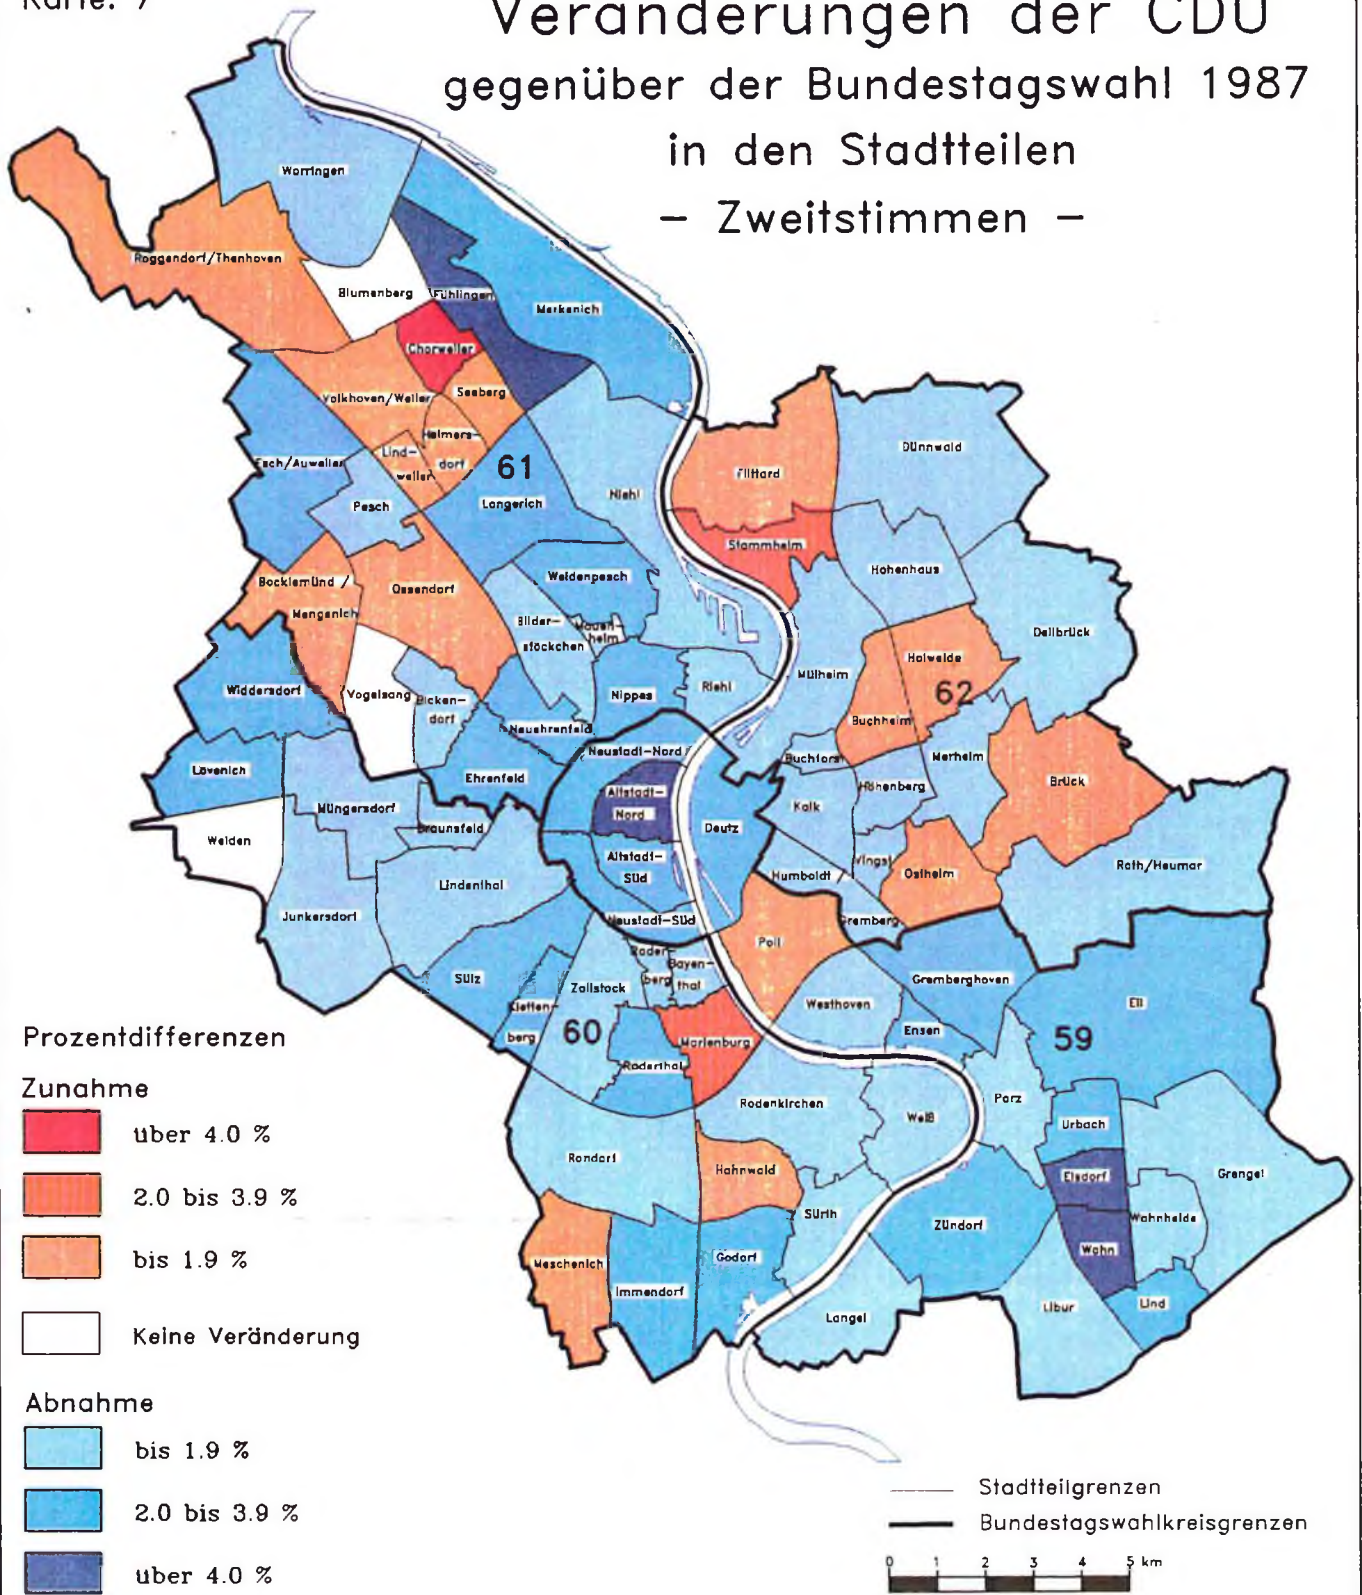

Karte: 2

Zweitstimmenanteile der SPD in den Stadtteilen

Bundestagswahl in Köln am 2. Dezember 1990

Karte: 3

Zweitstimmenanteile der CDU in den Stadtteilen

Bundestagswahl in Köln am 2. Dezember 1990

Karte: 4

Zweitstimmenanteile der GRÜNEN in den Stadtteilen

Bundestagswahl in Köln am 2. Dezember 1990

Karte: 5

Zweitstimmenanteile der F.D.P. in den Stadtteilen

Bundestagswahl in Köln am 2. Dezember 1990

Karte: 6

Veränderungen der SPD gegenüber der Bundestagswahl 1987 in den Stadtteilen – Zweitstimmen –

Bundestagswahl in Köln am 2. Dezember 1990

Karte: 7

Veränderungen der CDU gegenüber der Bundestagswahl 1987 in den Stadtteilen – Zweitstimmen –

Bundestagswahl in Köln am 2. Dezember 1990

Karte: 8

Veränderungen der GRÜNEN gegenüber der Bundestagswahl 1987 in den Stadtteilen – Zweitstimmen –

Bundestagswahl in Köln am 2. Dezember 1990

Karte: 9

Veränderungen der F.D.P. gegenüber der Bundestagswahl 1987 in den Stadtteilen – Zweitstimmen –