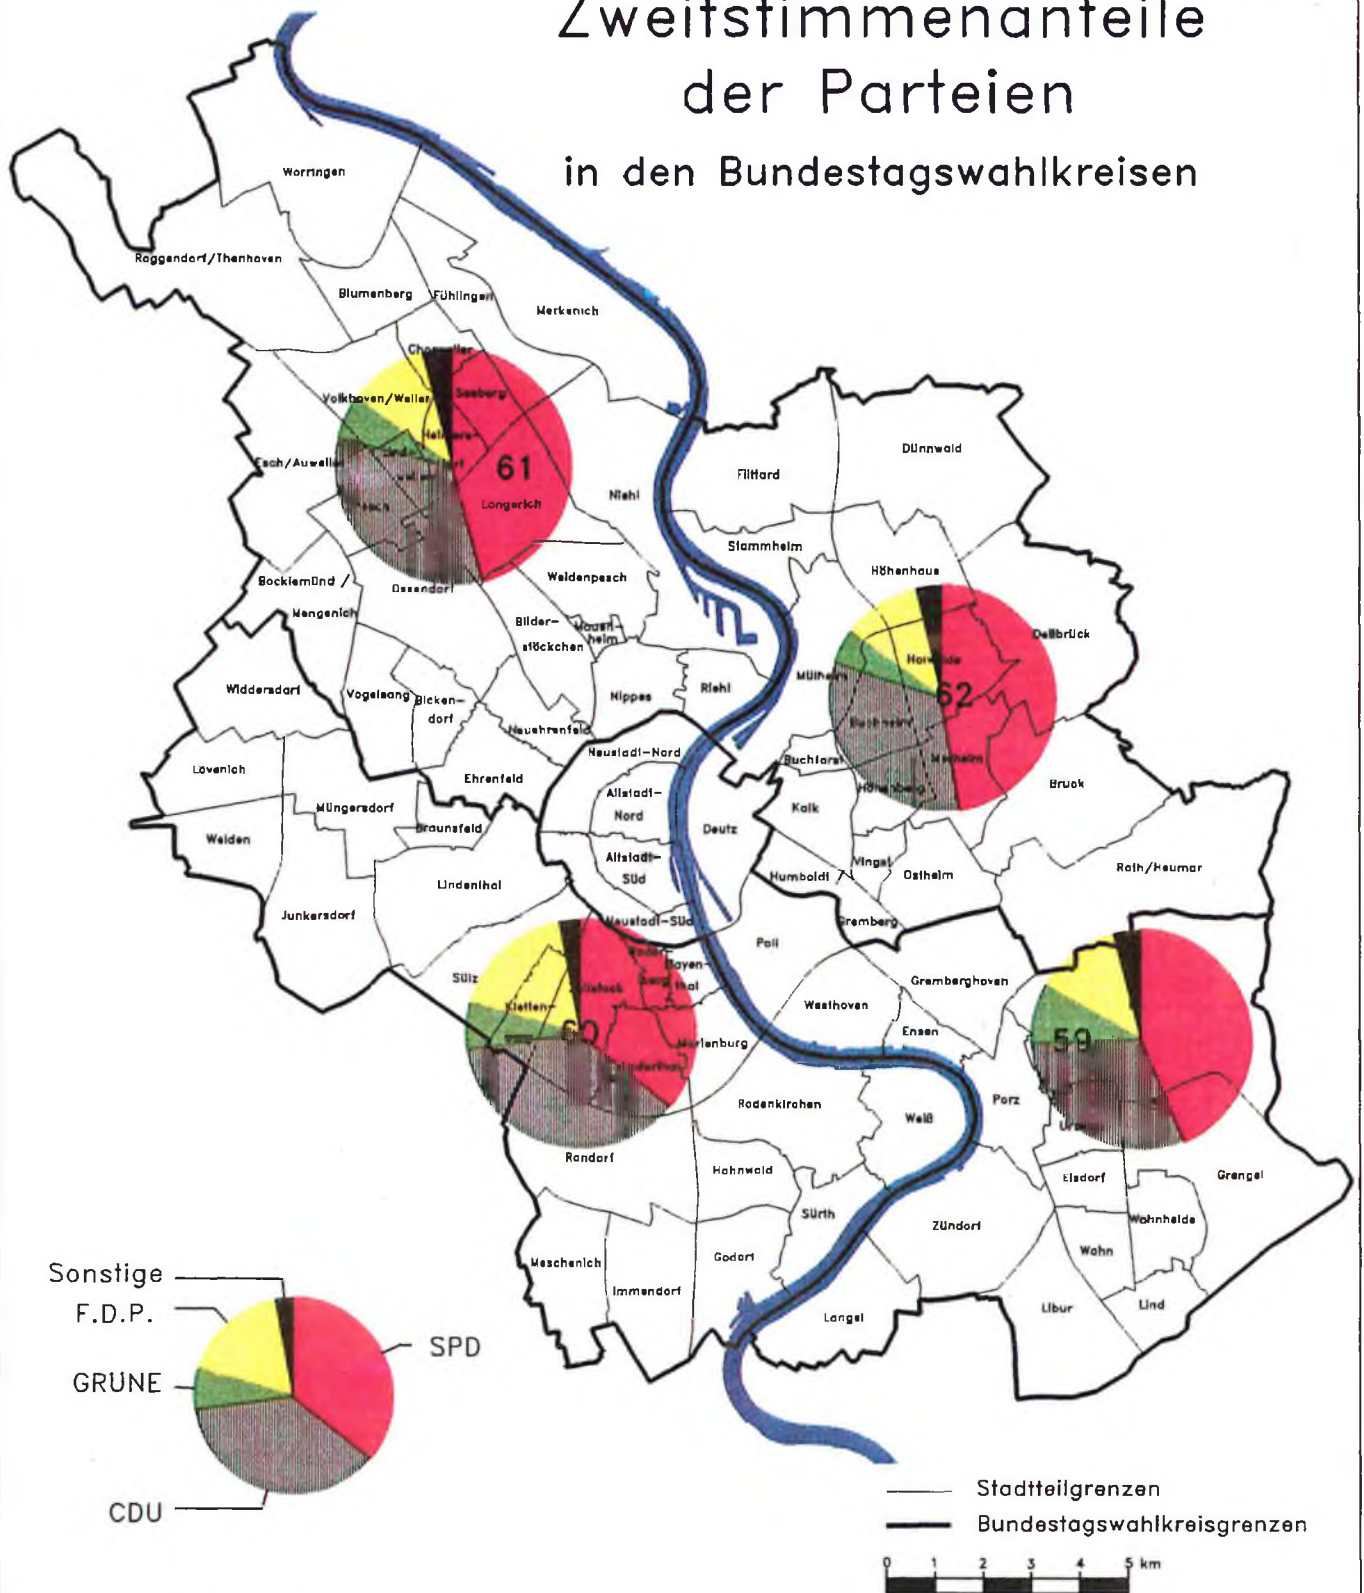

Kölner Statistische Nachrichten

1990 S 11
ISSN0933-632X

**Bundestagswahl
am 2. Dezember 1990
in Köln**

Ergebnisse und Kurzanalyse

Bundestagswahl in Köln am 2. Dezember 1990

Zweitstimmenanteile der Parteien in den Bundestagswahlkreisen

Bundestagswahl in Köln am 2. Dezember 1990

Prozentdifferenz zwischen SPD und CDU in den Stadtteilen – Zweitstimmen –

Bundestagswahl in Köln am 2. Dezember 1990

Karte: 1

Wahlbeteiligung in den Stadtteilen

Bundestagswahl in Köln am 2. Dezember 1990

Karte: 2

Zweitstimmenanteile der SPD in den Stadtteilen

Bundestagswahl in Köln am 2. Dezember 1990

Karte: 3

Zweitstimmenanteile der CDU in den Stadtteilen

Bundestagswahl in Köln am 2. Dezember 1990

Karte: 4

Bundestagswahl in Köln am 2. Dezember 1990

Karte: 9

Veränderungen der F.D.P. gegenüber der Bundestagswahl 1987 in den Stadtteilen – Zweitstimmen –