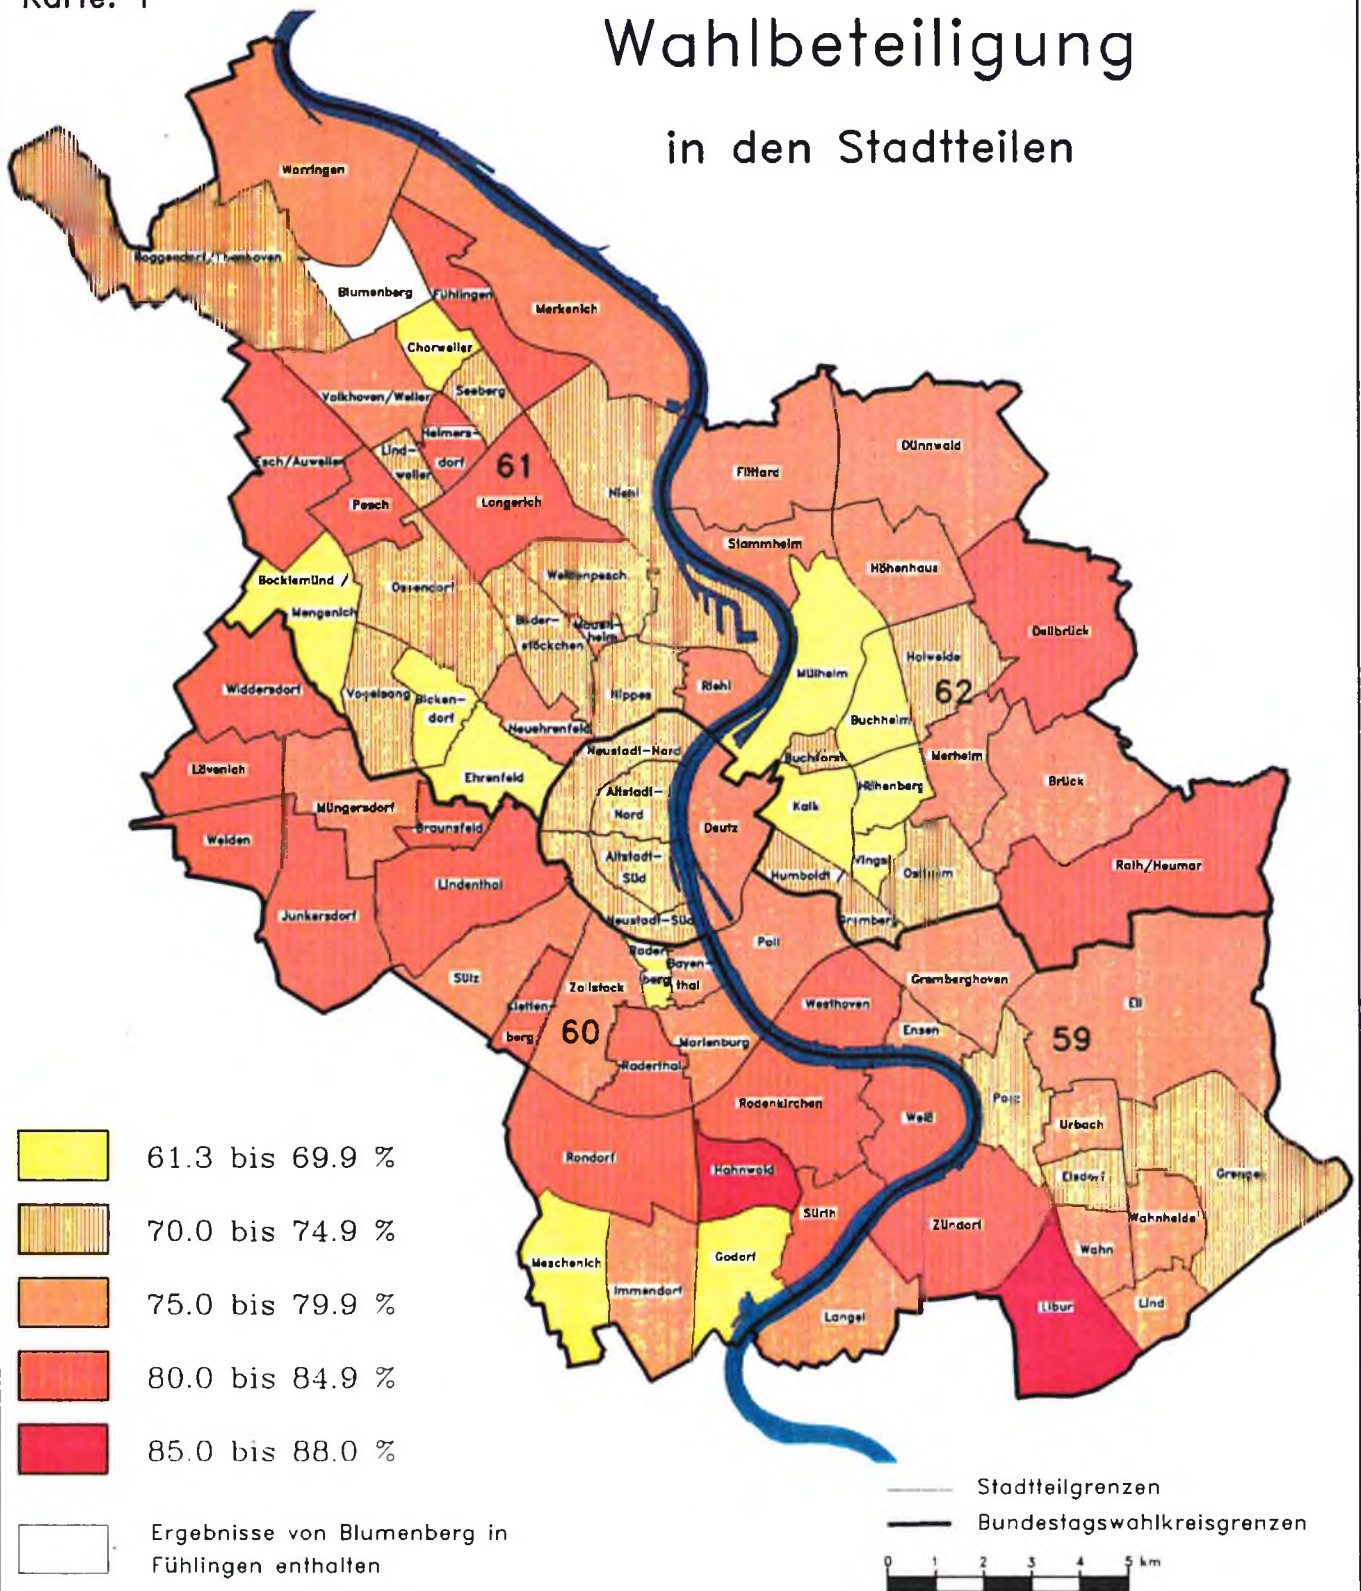

Bundestagswahl in Köln am 2. Dezember 1990

Prozentdifferenz zwischen SPD und CDU in den Stadtteilen – Zweitstimmen –

Bundestagswahl in Köln am 2. Dezember 1990

Karte: 1

Wahlbeteiligung in den Stadtteilen

Bundestagswahl in Köln am 2. Dezember 1990

Karte: 2

Zweitstimmenanteile der SPD in den Stadtteilen

Bundestagswahl in Köln am 2. Dezember 1990

Karte: 3

Zweitstimmenanteile der CDU in den Stadtteilen

Bundestagswahl in Köln am 2. Dezember 1990

Karte: 4

Zweitstimmenanteile der GRÜNEN in den Stadtteilen

Bundestagswahl in Köln am 2. Dezember 1990

Karte: 5

Zweitstimmenanteile der F.D.P. in den Stadtteilen

Bundestagswahl in Köln am 2. Dezember 1990

Karte: 6

Veränderungen der SPD gegenüber der Bundestagswahl 1987 in den Stadtteilen – Zweitstimmen –

Bundestagswahl in Köln am 2. Dezember 1990

Karte: 9

Veränderungen der F.D.P. gegenüber der Bundestagswahl 1987 in den Stadtteilen – Zweitstimmen –