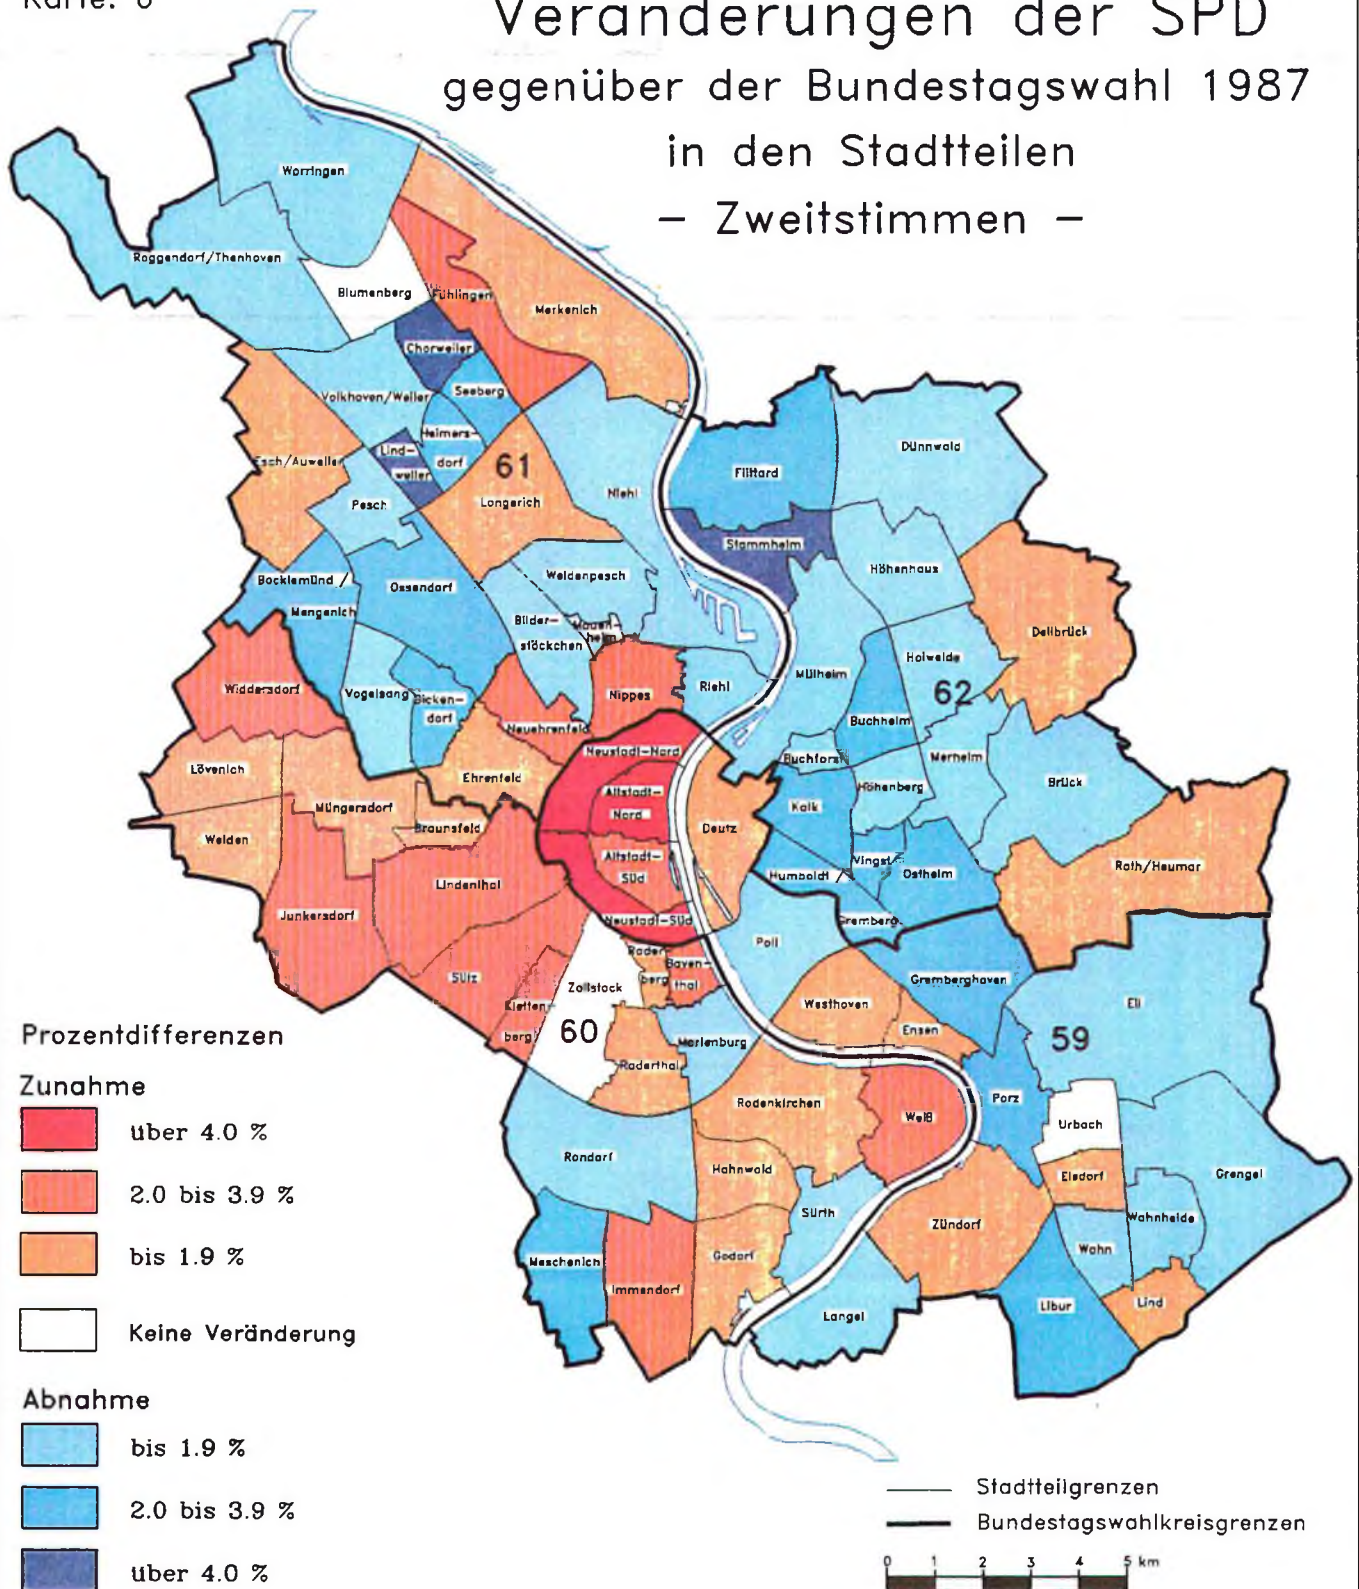

Karte: 2

Zweitstimmenanteile der SPD in den Stadtteilen

Bundestagswahl in Köln am 2. Dezember 1990

Karte: 3

Zweitstimmenanteile der CDU in den Stadtteilen

Bundestagswahl in Köln am 2. Dezember 1990

Karte: 4

Zweitstimmenanteile der GRÜNEN in den Stadtteilen

Bundestagswahl in Köln am 2. Dezember 1990

Karte: 5

Zweitstimmenanteile der F.D.P. in den Stadtteilen

Bundestagswahl in Köln am 2. Dezember 1990

Karte: 6

Veränderungen der SPD gegenüber der Bundestagswahl 1987 in den Stadtteilen – Zweitstimmen –

Bundestagswahl in Köln am 2. Dezember 1990

Karte: 7

Veränderungen der CDU gegenüber der Bundestagswahl 1987 in den Stadtteilen – Zweitstimmen –

Bundestagswahl in Köln am 2. Dezember 1990

Karte: 8

Veränderungen der GRÜNEN gegenüber der Bundestagswahl 1987 in den Stadtteilen – Zweitstimmen –

Bundestagswahl in Köln am 2. Dezember 1990

Karte: 9

Veränderungen der F.D.P. gegenüber der Bundestagswahl 1987 in den Stadtteilen – Zweitstimmen –