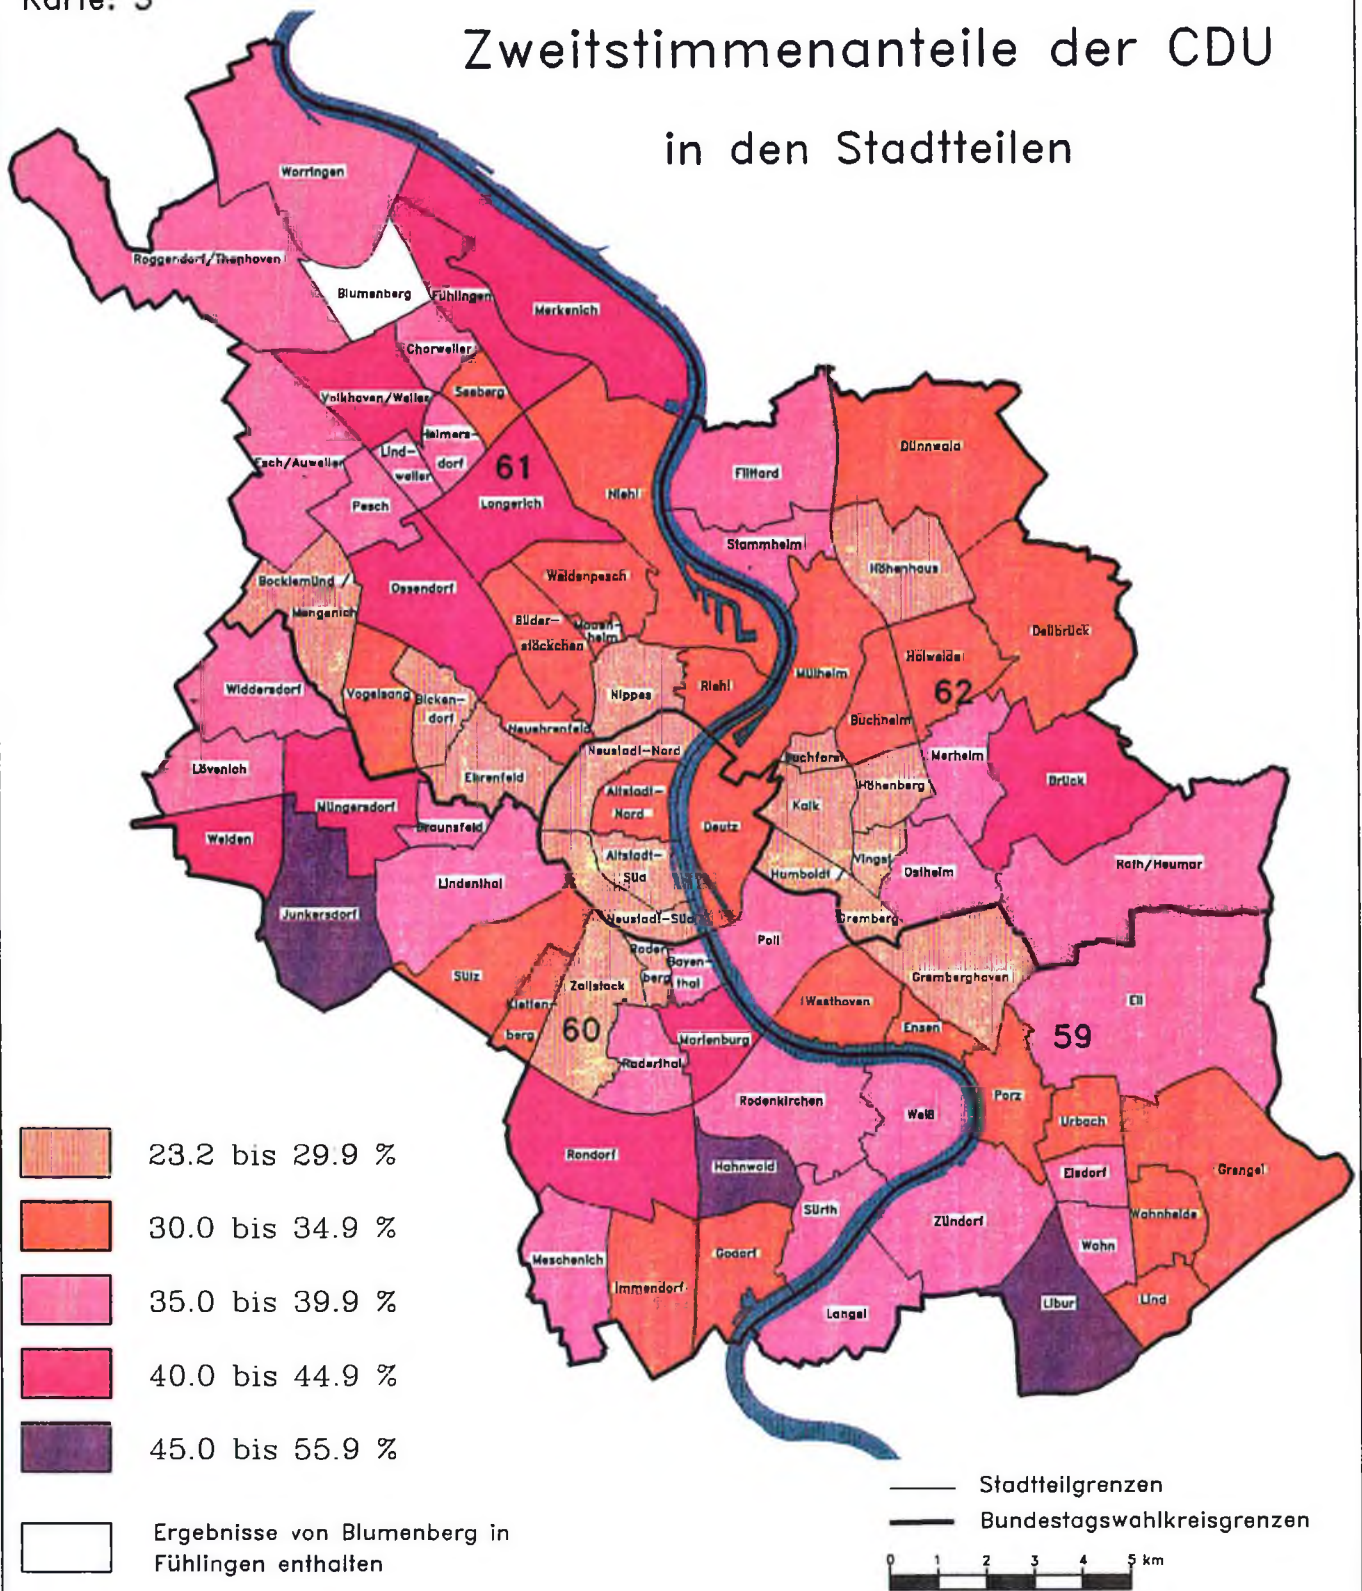

Bundestagswahl in Köln am 2. Dezember 1990

Prozentdifferenz zwischen SPD und CDU in den Stadtteilen – Zweitstimmen –

Bundestagswahl in Köln am 2. Dezember 1990

Karte: 1

Wahlbeteiligung in den Stadtteilen

Bundestagswahl in Köln am 2. Dezember 1990

Karte: 2

Zweitstimmenanteile der SPD in den Stadtteilen

Bundestagswahl in Köln am 2. Dezember 1990

Karte: 3

Zweitstimmenanteile der CDU in den Stadtteilen

Bundestagswahl in Köln am 2. Dezember 1990

Karte: 4

Zweitstimmenanteile der GRÜNEN in den Stadtteilen

Bundestagswahl in Köln am 2. Dezember 1990

Karte: 5

Zweitstimmenanteile der F.D.P. in den Stadtteilen

Bundestagswahl in Köln am 2. Dezember 1990

Karte: 6

Veränderungen der SPD gegenüber der Bundestagswahl 1987 in den Stadtteilen – Zweitstimmen –

Bundestagswahl in Köln am 2. Dezember 1990

Karte: 9

Veränderungen der F.D.P. gegenüber der Bundestagswahl 1987 in den Stadtteilen – Zweitstimmen –