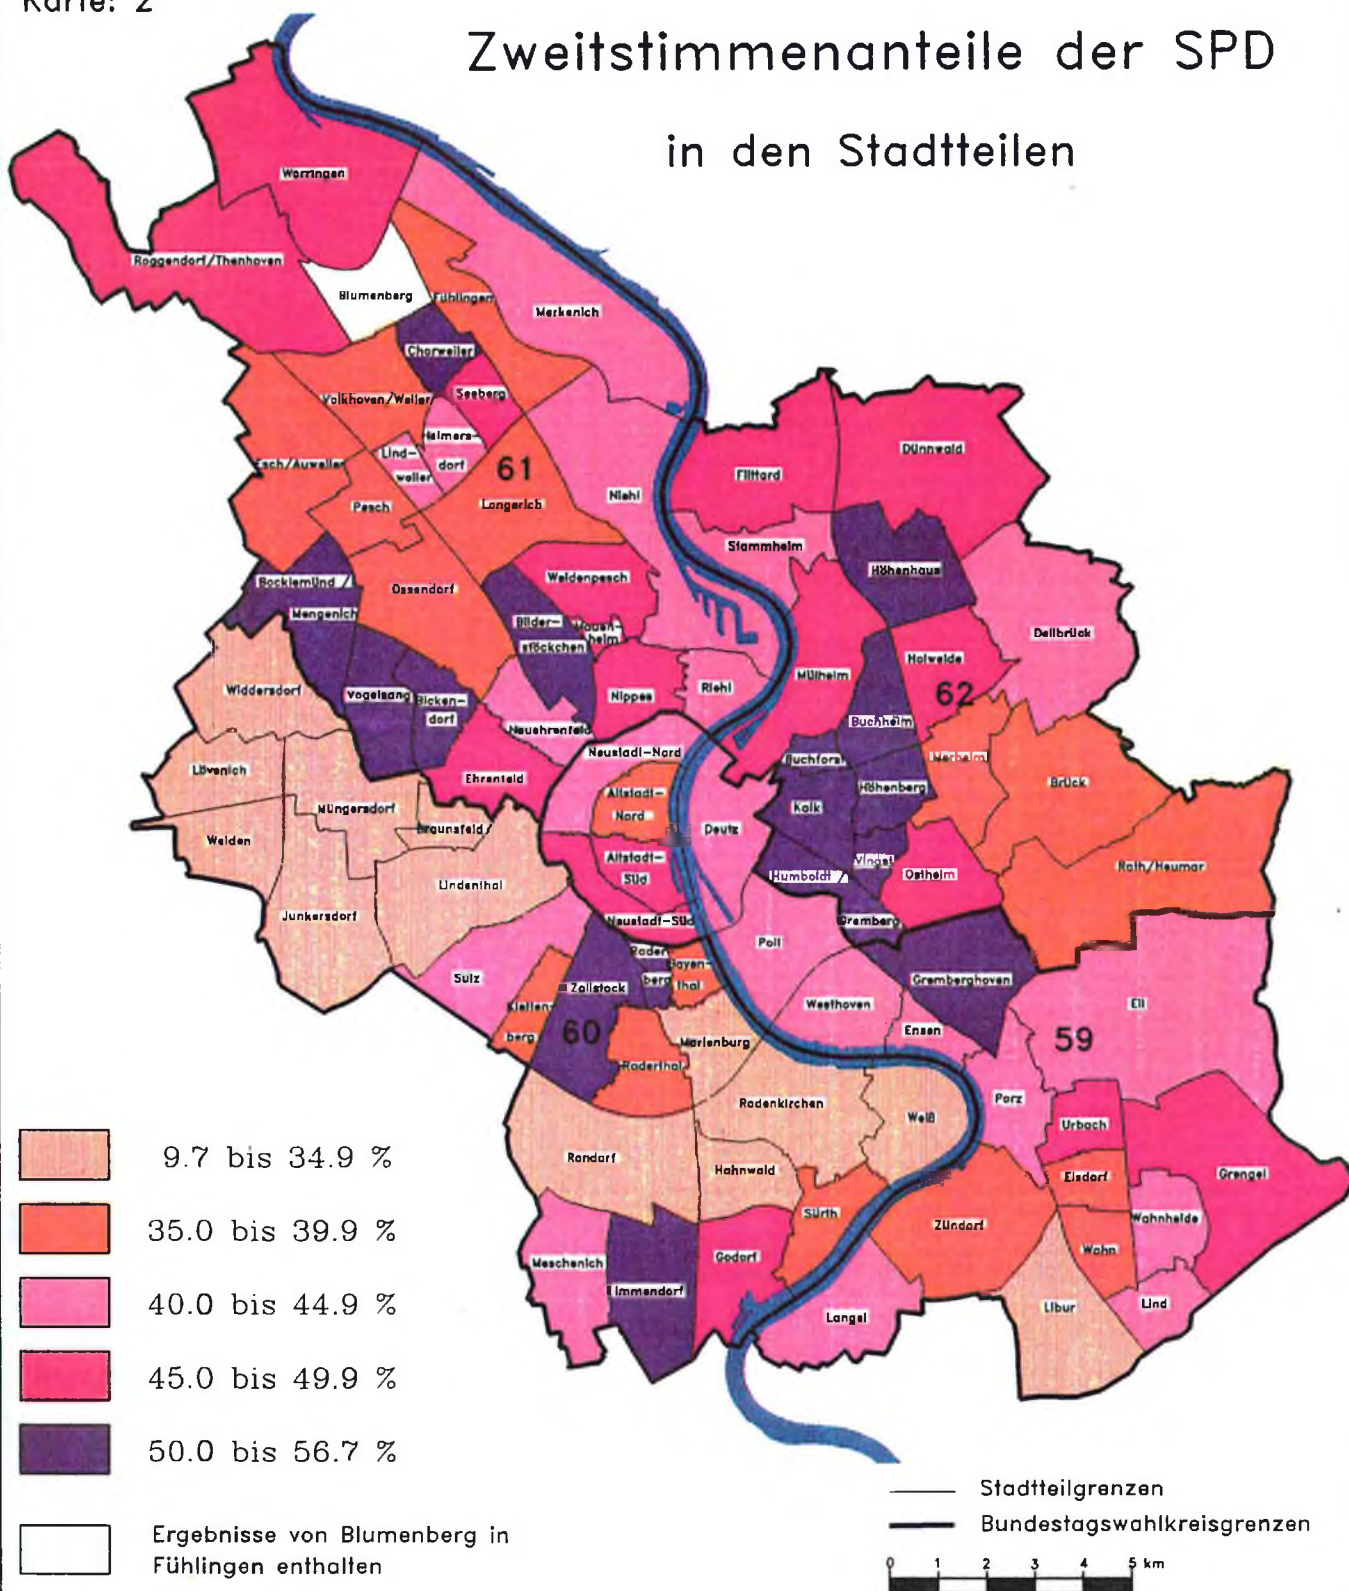

Bundestagswahl in Köln am 2. Dezember 1990

Prozentdifferenz zwischen SPD und CDU in den Stadtteilen – Zweitstimmen –

Bundestagswahl in Köln am 2. Dezember 1990

Karte: 1

Wahlbeteiligung in den Stadtteilen

Bundestagswahl in Köln am 2. Dezember 1990

Karte: 2

Zweitstimmenanteile der SPD in den Stadtteilen

Bundestagswahl in Köln am 2. Dezember 1990

Karte: 3

Zweitstimmenanteile der CDU in den Stadtteilen

Bundestagswahl in Köln am 2. Dezember 1990

Karte: 4

Zweitstimmenanteile der GRÜNEN in den Stadtteilen

Bundestagswahl in Köln am 2. Dezember 1990

Karte: 5

Zweitstimmenanteile der F.D.P. in den Stadtteilen

Bundestagswahl in Köln am 2. Dezember 1990

Karte: 6

Veränderungen der SPD gegenüber der Bundestagswahl 1987 in den Stadtteilen – Zweitstimmen –

Bundestagswahl in Köln am 2. Dezember 1990

Karte: 9

Veränderungen der F.D.P. gegenüber der Bundestagswahl 1987 in den Stadtteilen – Zweitstimmen –