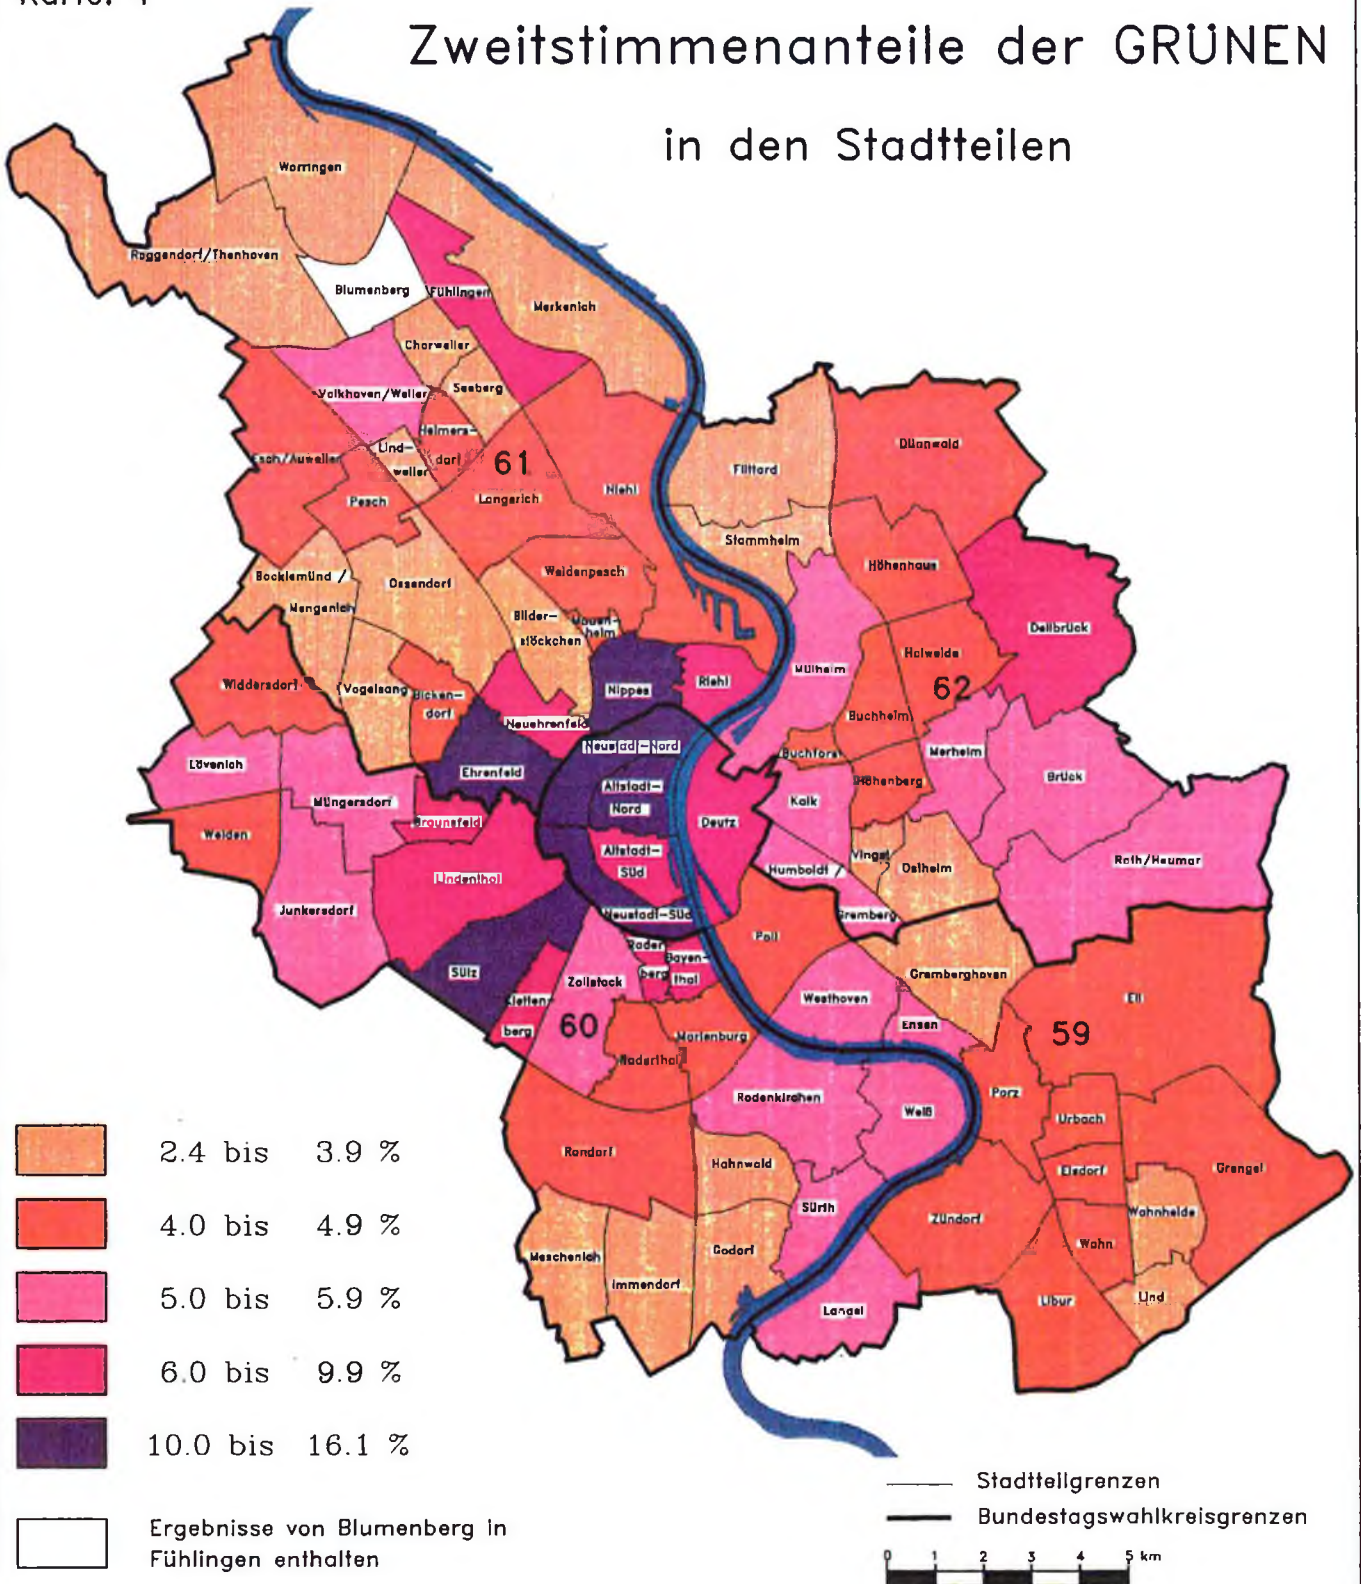

Bundestagswahl in Köln am 2. Dezember 1990

Prozentdifferenz zwischen SPD und CDU in den Stadtteilen – Zweitstimmen –

Bundestagswahl in Köln am 2. Dezember 1990

Karte: 1

Wahlbeteiligung in den Stadtteilen

Bundestagswahl in Köln am 2. Dezember 1990

Karte: 2

Zweitstimmenanteile der SPD in den Stadtteilen

Bundestagswahl in Köln am 2. Dezember 1990

Karte: 3

Zweitstimmenanteile der CDU in den Stadtteilen

Bundestagswahl in Köln am 2. Dezember 1990

Karte: 4

Zweitstimmenanteile der GRÜNEN in den Stadtteilen

Bundestagswahl in Köln am 2. Dezember 1990

Karte: 5

Zweitstimmenanteile der F.D.P. in den Stadtteilen

Bundestagswahl in Köln am 2. Dezember 1990

Karte: 6

Veränderungen der SPD gegenüber der Bundestagswahl 1987 in den Stadtteilen – Zweitstimmen –

Bundestagswahl in Köln am 2. Dezember 1990

Karte: 9

Veränderungen der F.D.P. gegenüber der Bundestagswahl 1987 in den Stadtteilen – Zweitstimmen –